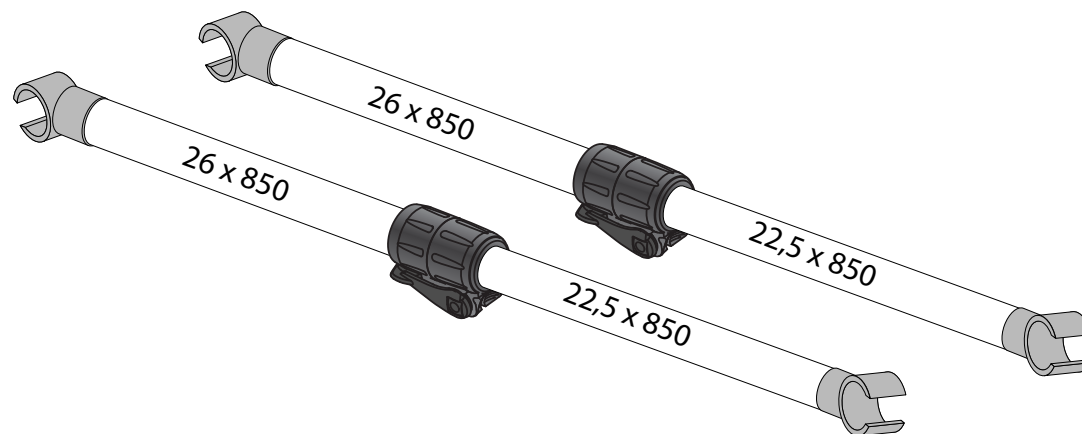

Living Fiber Grey CLI16004tl

2 x	R3486	
2 x	R3470	
2 x	R3569	
2 x	R7097	26 x 850 mm
2 x	R7093	22,5 x 850 mm

Pakkelliste / Packing list	Stk. / Qty.
Pakkes i stangpose / frame bag	2

Dato/Date	Version no.	Enheder/Units
26.06.2025	01	mm